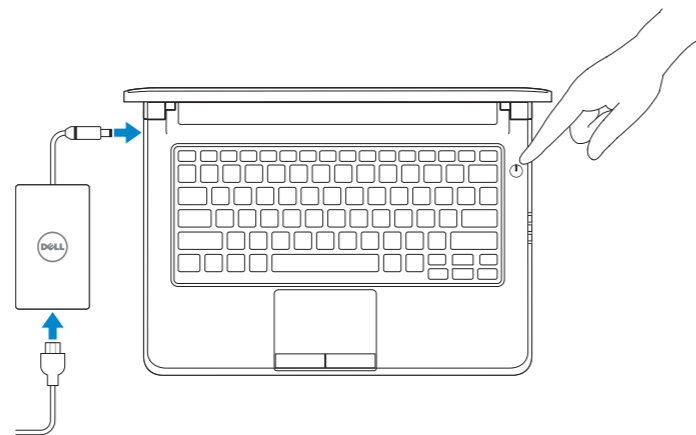

### 1 Connect the power adapter and press the power button

Conectați adaptorul de alimentare și apăsați pe butonul de alimentare  
Priključite napajalnik in pritisnite gumb za vklop/izklop