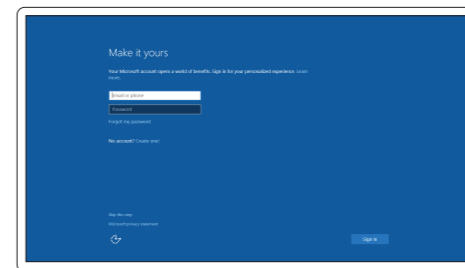

Sign in to your Microsoft account or create a local account

Conectați-vă la contul Microsoft sau creați un cont local
Vpišite se v račun Microsoft ali ustvarite lokalni račun