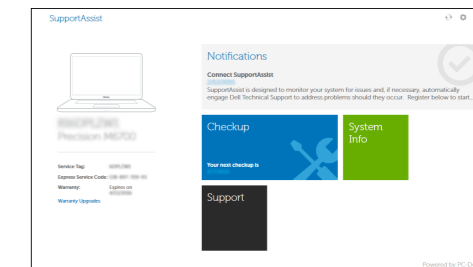

### Locate Dell apps

Localizați aplicații Dell | Poišcite programe Dell

**Dell Product Registration**

**Register your computer**  
Înregistrați-vă computerul  
Registrirajte svoj računalnik

**Dell SupportAssist**

**Check and update your computer**  
Verificați și actualizați computerul  
Preverite in posodobite svoj računalnik